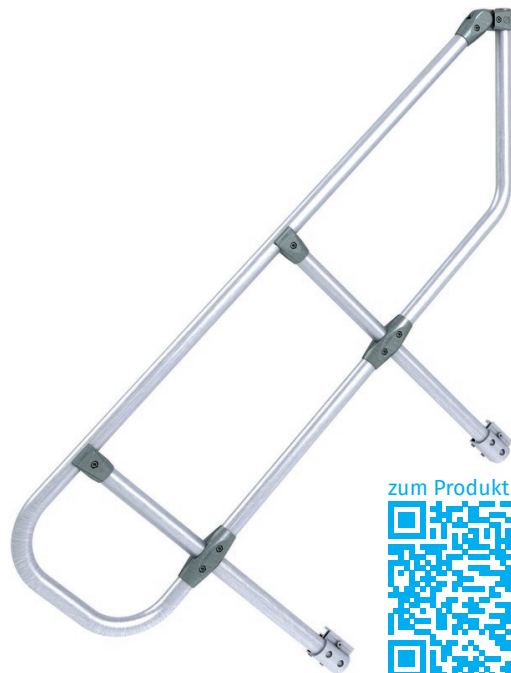

Handlauf 13 Stufen - 42355292

Seitliche Absturzsicherung für einen sicheren Aufstieg.

Produktbeschreibung

Zubehör und Ersatzteile

Bild	Bestell-Nr.	Name	Typ
------	-------------	------	-----